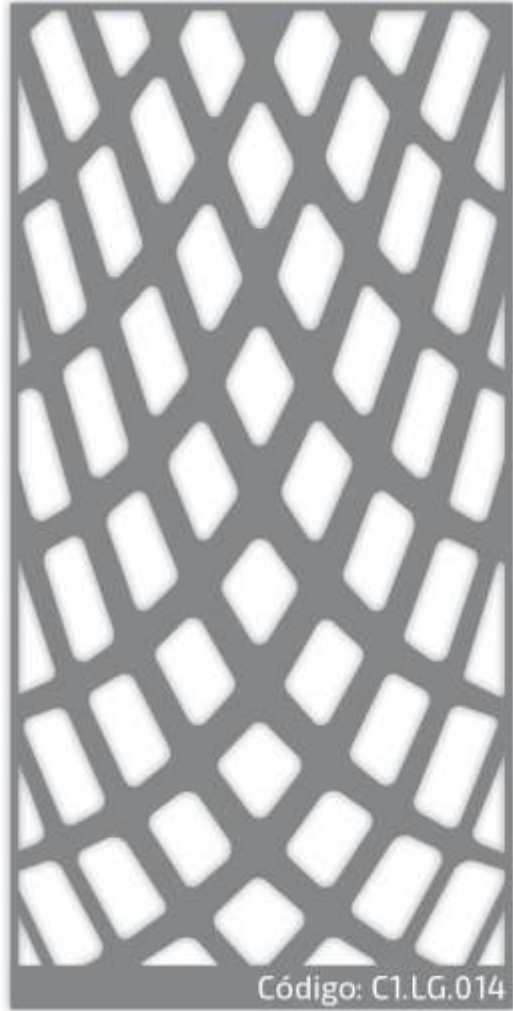

Laser & Deco

PERFILES CORDOBA S.R.L.

CATÁLOGO DISEÑOS CORTE LÁSER

MEDIDAS

Consultar por Medidas Especiales

ESPEORES

1,2 mm / 1,6 mm / 2 mm / 2,5 mm / 3 mm

MATERIALES

CHAPA NEGRA
ACERO INOXIDABLE
CHAPA GALVANIZADA
ALUMINIO

LÍNEA GEOMÉTRICA

LÍNEA GEOMÉTRICA

LÍNEA GEOMÉTRICA

Código: C1.LG.013

Código: C1.LG.014

Código: C1.LG.015

Código: C1.LG.016

LÍNEA GEOMÉTRICA

LÍNEA GEOMÉTRICA

LÍNEA GEOMÉTRICA

LÍNEA GEOMÉTRICA

LÍNEA GEOMÉTRICA

Código: C4.LG.33

Código: C4.LG.034

Código: C4.LG.035