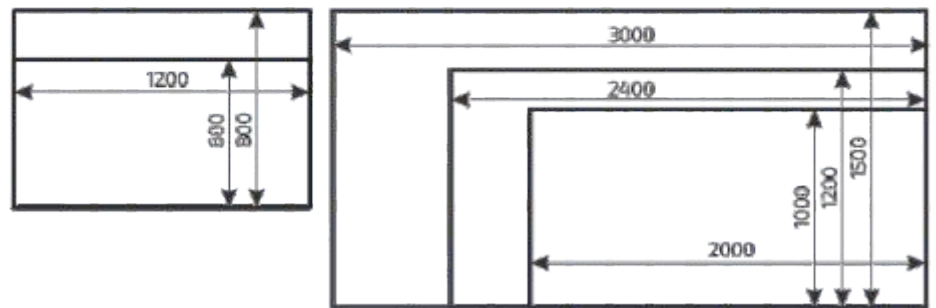

Laser & Deco

PERFILES CORDOBA S.R.L.

CATÁLOGO DISEÑOS CORTE LÁSER

MEDIDAS

Consultar por Medidas Especiales

ESPEORES

1,2 mm / 1,6 mm / 2 mm / 2,5 mm / 3 mm

MATERIALES

CHAPA NEGRA
ACERO INOXIDABLE
CHAPA GALVANIZADA
ALUMINIO

LÍNEA GEOMÉTRICA

LÍNEA GEOMÉTRICA

LÍNEA GEOMÉTRICA

Código: C1.LG.013

Código: C1.LG.014

Código: C1.LG.015

Código: C1.LG.016