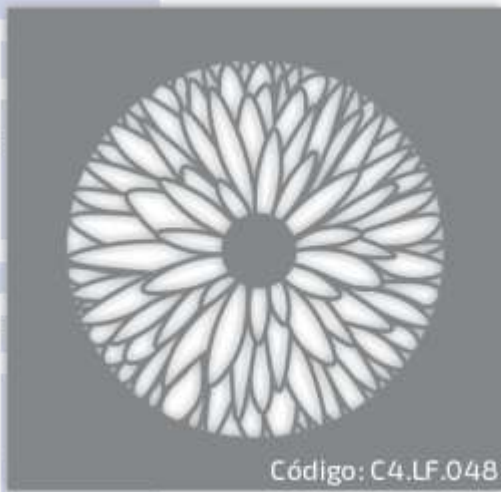

LÍNEA FIGURATIVA

LÍNEA FIGURATIVA

LÍNEA FIGURATIVA

Código: C4.LF.037

Código: C4.LF.038

Código: C4.LF.039

Código: C4.LF.040

LÍNEA FIGURATIVA

Código: C4.LF.041

Código: C4.LF.042

Código: C4.LF.043

Código: C4.LF.044

Código: C4.LF.045

LÍNEA FIGURATIVA

LÍNEA FIGURATIVA

Código: C4.LF.051

Código: C4.LF.052

Código: C4.LF.053

Código: C4.LF.054

Código: C4.LF.055

LÍNEA FIGURATIVA

Laser & Deco

✉ cortelaserydeco@gmail.com 🌐 www.laserydeco.com.ar
📷 laserydecocba

PERFILES CORDOBA S.R.L.